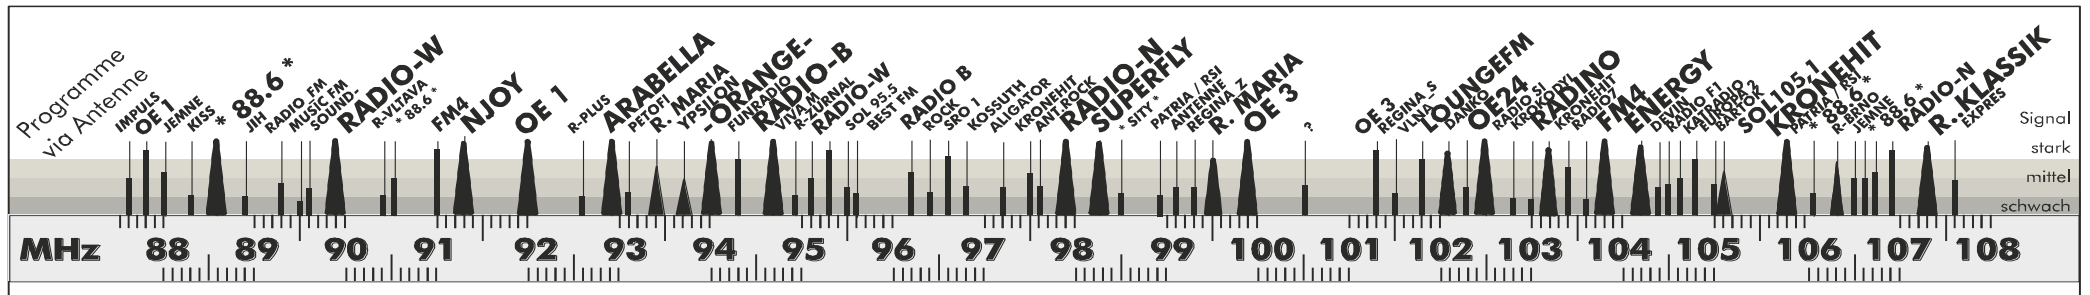

WIENER RADIOFREQUENZEN

UKW Frequenzskala

(Zusätzlich empfangbare Parallelfrequenzen sind nicht berücksichtigt)

Stand: 2017/09

Die UKW-Programm Einspeisung der UPC-Telekabel wurde per 1. August 2017 im gesamten Wiener Kabelnetz abgeschaltet !